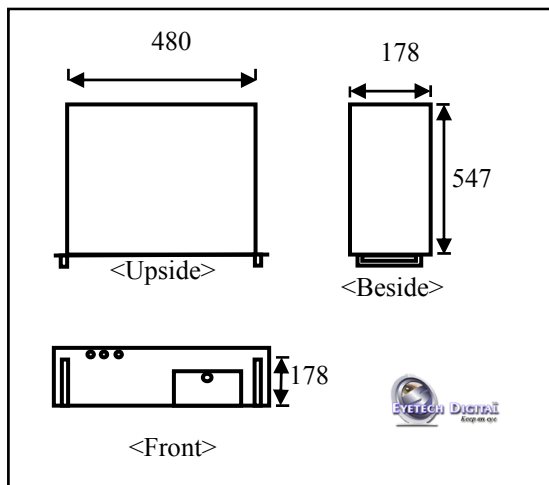

### HYR-4832

36 CH SET,  
960/480(PAL:800/400) display/recording

#### External Dimension